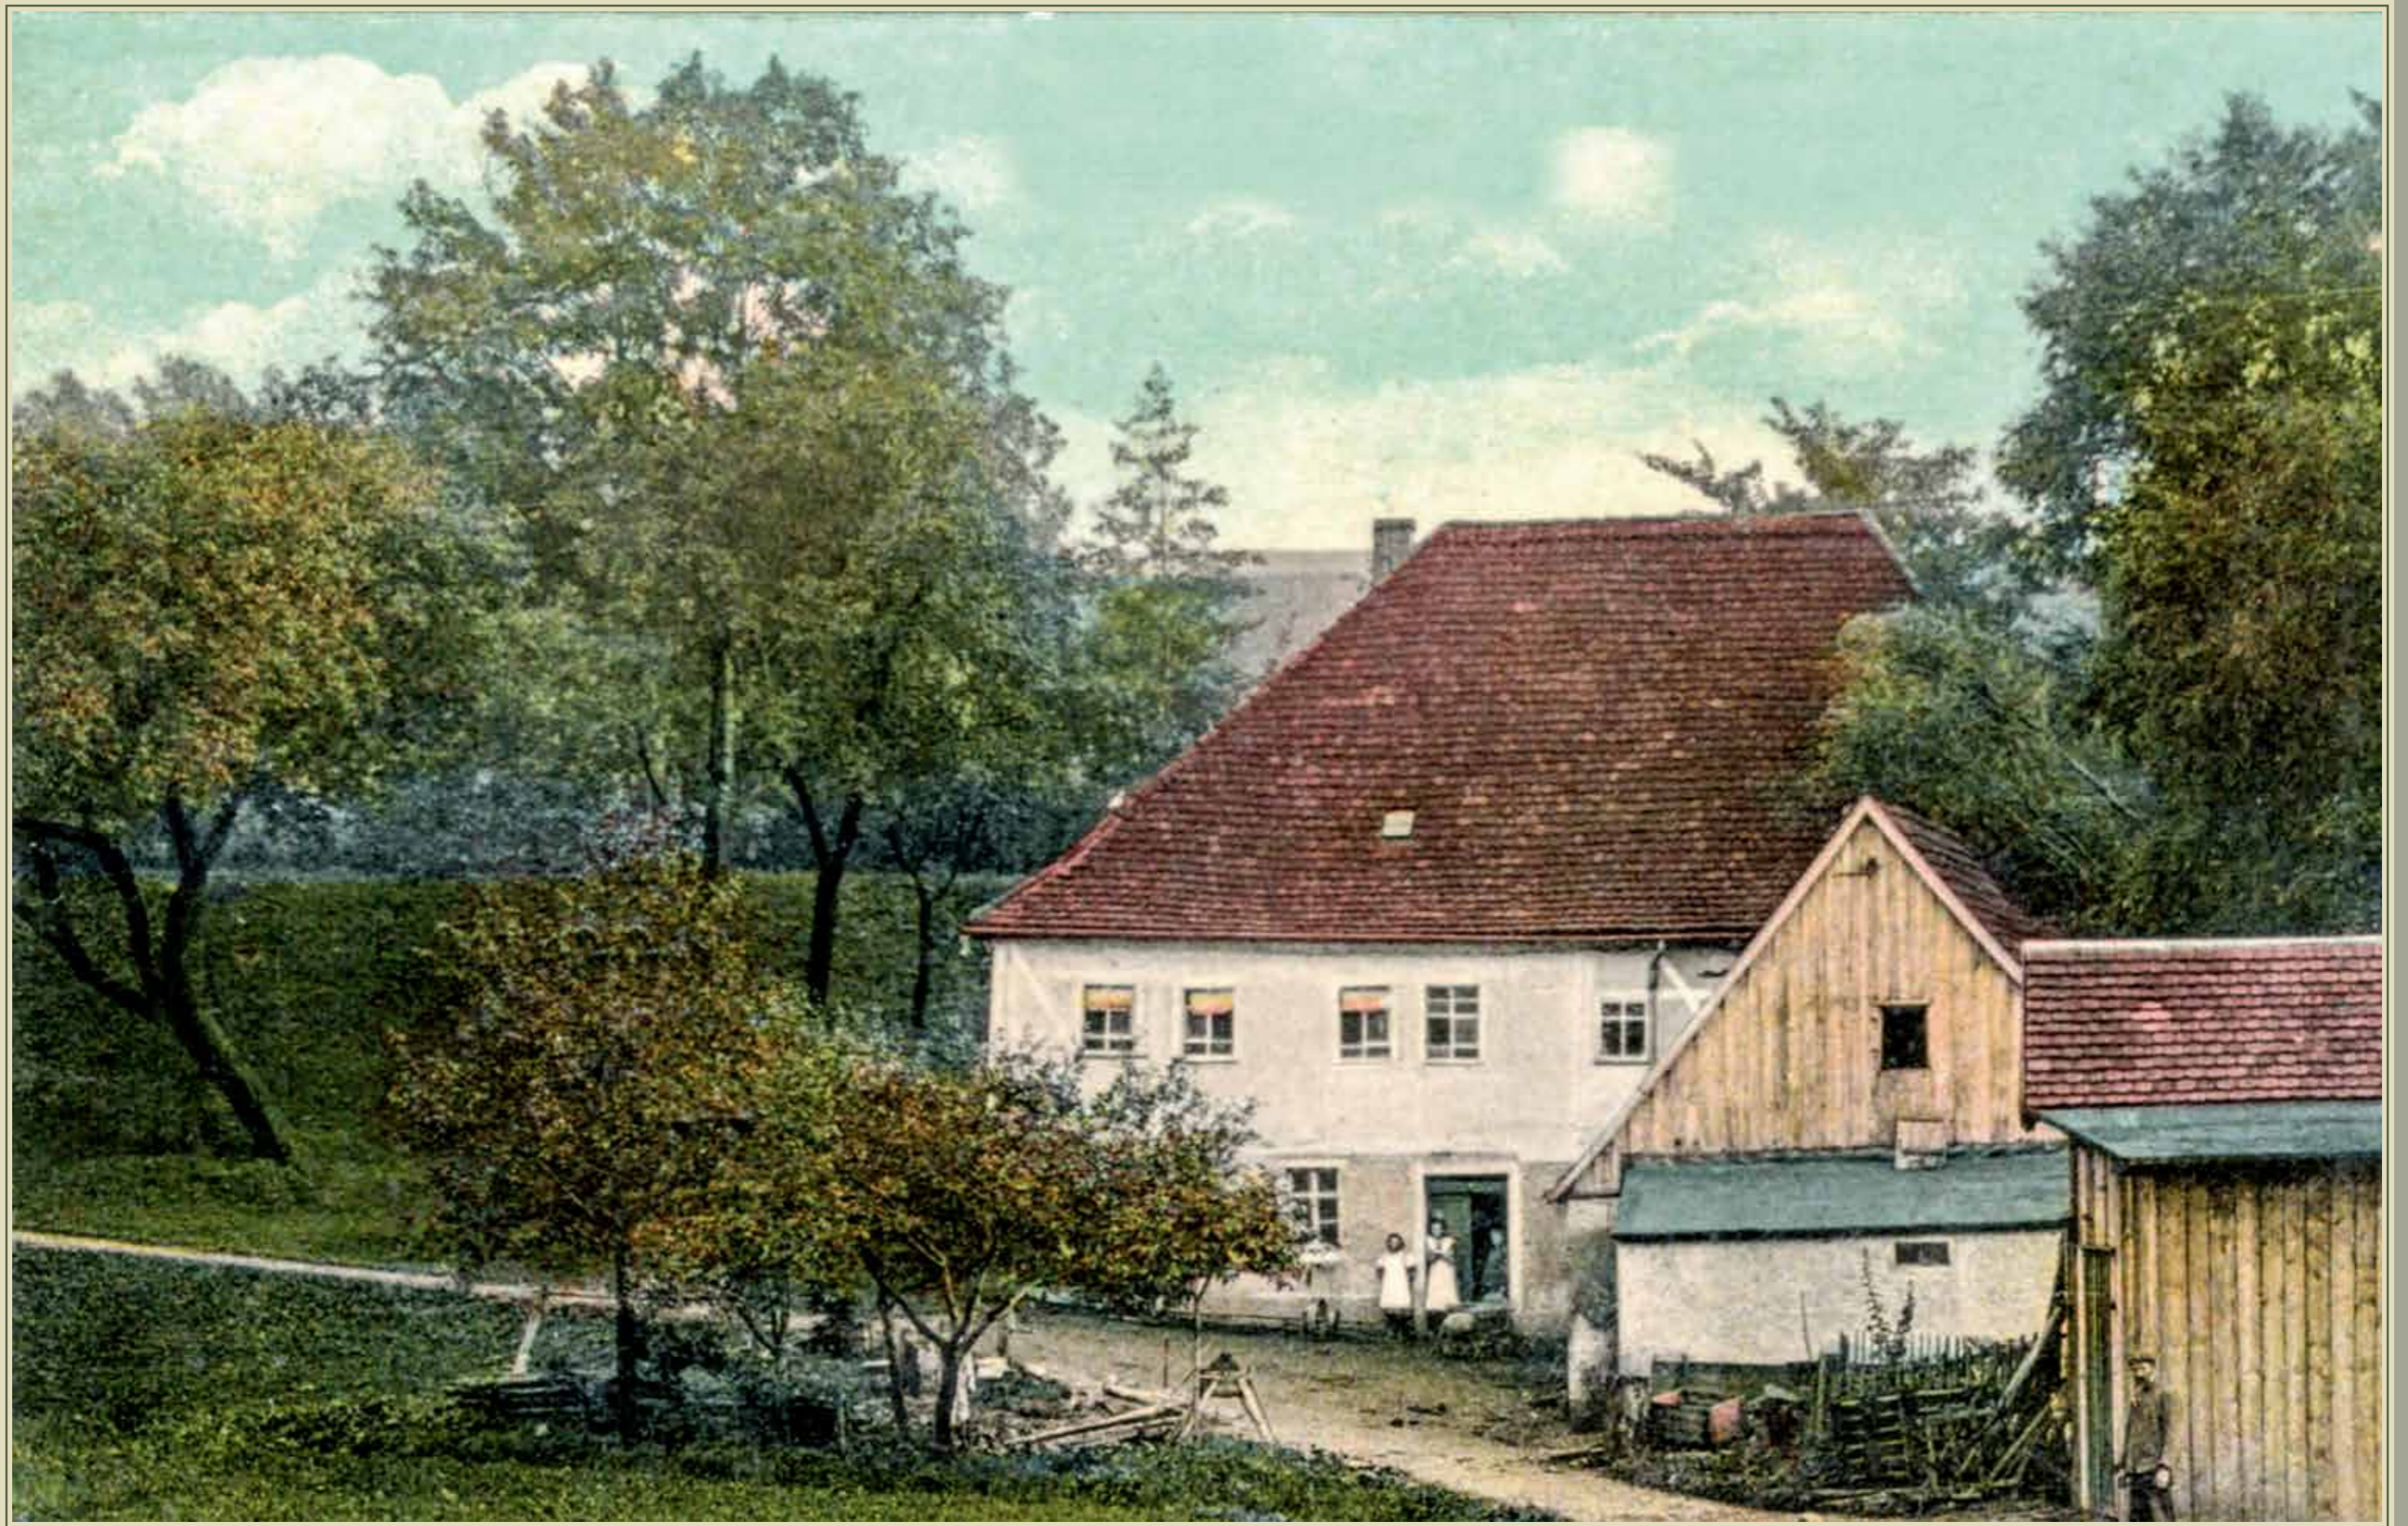

2021

Hohenstein-Ernstthal

Historische Ansichten

Hohenstein-Ernstthal, Nordseite Altmarkt

Januar

Fr	Sa	So	Mo	Di	Mi	Do	Fr	Sa	So	Mo	Di	Mi	Do	Fr	Sa	So	Mo	Di	Mi	Do	Fr	Sa	So	Mo	Di	Mi	Do	Fr	Sa	So		
1	2	3	4	5	6	7	8	9	10	11	12	13	14	15	16	17	18	19	20	21	22	23	24	25	26	27	28	29	30	31		
Neujahr																																
					Hl. Drei Könige (nicht bundeseinheitlich)																											

Hobenstein-Ernstthal, Rote Mühle

Februar

Mo	Di	Mi	Do	Fr	Sa	So	Mo	Di	Mi	Do	Fr	Sa	So	Mo	Di	Mi	Do	Fr	Sa	So	Mo	Di	Mi	Do	Fr	Sa	So
1	2	3	4	5	6	7	8	9	10	11	12	13	14	15	16	17	18	19	20	21	22	23	24	25	26	27	28

Hobenstein-Ernstthal, Forsthaus Haynholz